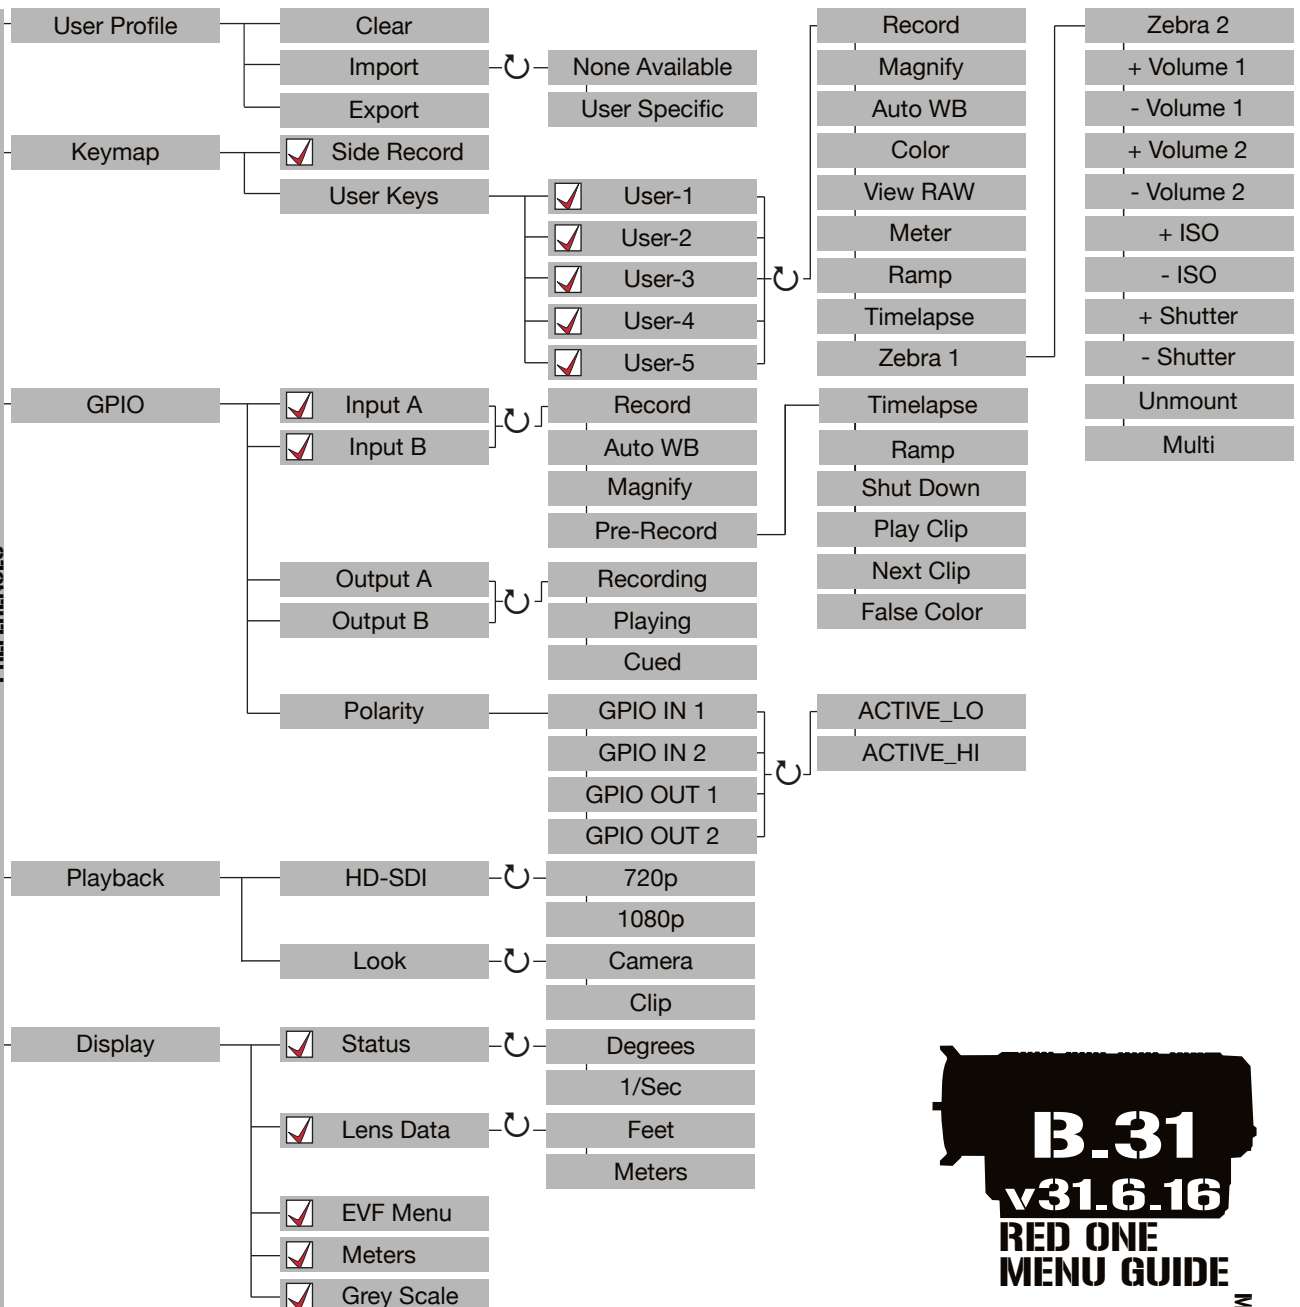

## B.31 v31.6.16 RED ONE MENU GUIDE

## SETUP

### MAINTENANCE