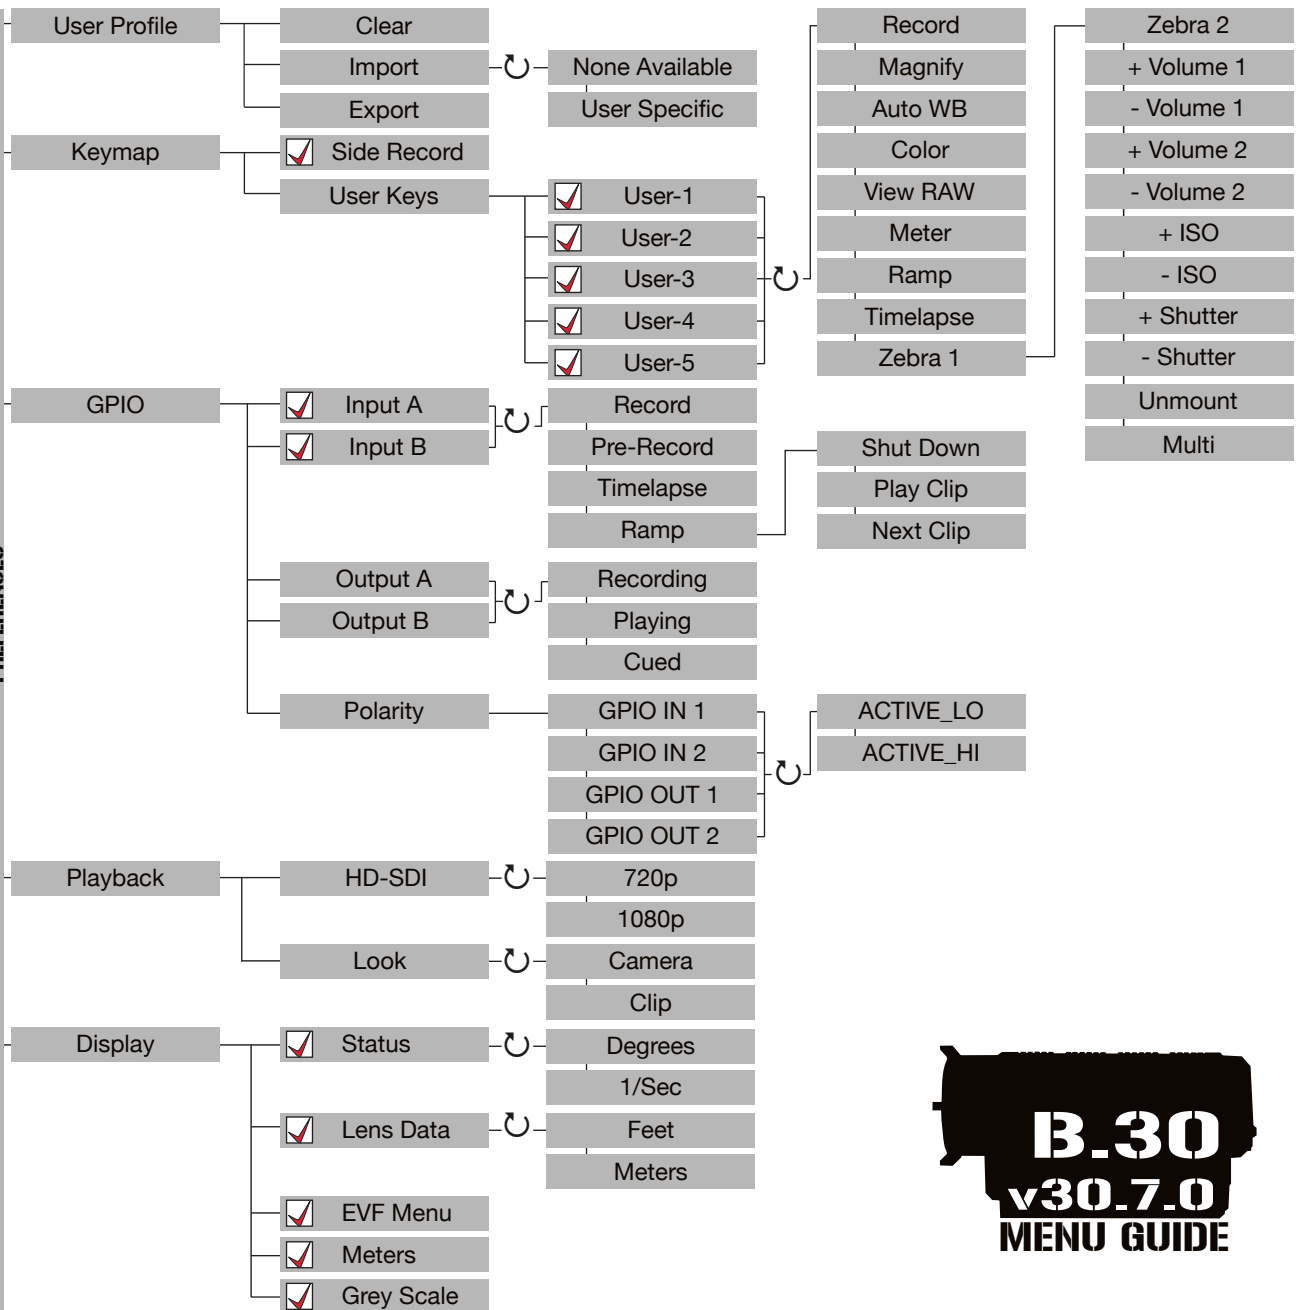

VARISPEED	Varispeed									
	<input checked="" type="checkbox"/> Ramp	<input type="checkbox"/> On-Record <input type="checkbox"/> On-Event								
	Framerate	<input type="checkbox"/> <table border="1"> <tr> <td>2K: 1 - 120fps</td> <td>depending on Project Settings</td> </tr> <tr> <td>3K: 1 - 60fps</td> <td></td> </tr> <tr> <td>4K: 1 - 30fps</td> <td></td> </tr> <tr> <td>4.5K: 1 - 30fps</td> <td></td> </tr> </table>	2K: 1 - 120fps	depending on Project Settings	3K: 1 - 60fps		4K: 1 - 30fps		4.5K: 1 - 30fps	
	2K: 1 - 120fps	depending on Project Settings								
	3K: 1 - 60fps									
4K: 1 - 30fps										
4.5K: 1 - 30fps										
Time	<input type="checkbox"/> 1 - 120 sec									
End Rate	<input type="checkbox"/> <table border="1"> <tr> <td>2K: 1 - 120fps</td> <td>depending on Project Settings</td> </tr> <tr> <td>3K: 1 - 60fps</td> <td></td> </tr> <tr> <td>4K: 1 - 30fps</td> <td></td> </tr> <tr> <td>4.5K: 1 - 30fps</td> <td></td> </tr> </table>	2K: 1 - 120fps	depending on Project Settings	3K: 1 - 60fps		4K: 1 - 30fps		4.5K: 1 - 30fps		
2K: 1 - 120fps	depending on Project Settings									
3K: 1 - 60fps										
4K: 1 - 30fps										
4.5K: 1 - 30fps										

SYSTEM 3/3

SETUP

PREFERENCES

MAINTENANCE

SET CLOCK

REMOTE

PROGRAM